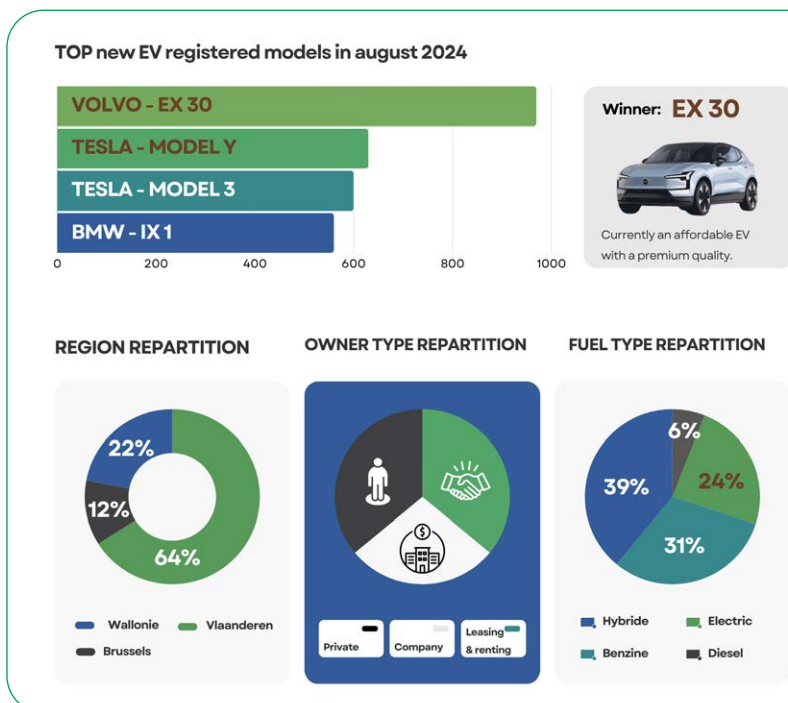

Voorinschrijving auto - VIPS Autoconnects

- ✓ Met deze applicatie (Voertuig Invoer en Preregistratie Systeem) via onze partner "inMotiv" voert u als professional zelf online de nodige formaliteiten uit om een voertuig te preregistreren bij de DIV, waarna het meteen inschrijfbaar is via WebDIV.
- ✓ Aan de hand van een reeks intelligente tools kunt u eenvoudig uw voertuiggegevens invoeren, aanpassen, bewaren, eventueel dupliceren en uiteindelijk doorsturen naar de DIV. Ook kunt u met de toepassing het roze inschrijvingsformulier meteen afdrukken. Ook bij deze toepassing geniet als TRAXIO-lid van een voordeeltarif.
- ✓ Deze voorinschrijving, douane-afhandeling, voorinschrijving voor Speedpedelecs of **Autoconnect WebDIV** is ook bruikbaar voor speedpedelecs.

MyTRAXIO

- ✓ Hier kan u makkelijk uw contactgegevens en die van uw collega's vinden en beheren, maar ook de details van uw lidmaatschappen en abonnementen raadplegen.
  www.mytraxio.be

Homologatie.be

- ✓ Koetswerkbouwers kunnen voor alle recente informatie en typedocumenten over hun activiteiten terecht op www.homologatie.be.
- ✓ Een volledig gamma checklists GSR 2, instructienota's, handleidingen, boorddocumenten voor het gebruik van een Y-plaat, VIN-check, en nog veel meer toepassingen.

Nog geen TRAXIO login?
Contacteer services@traxio.be