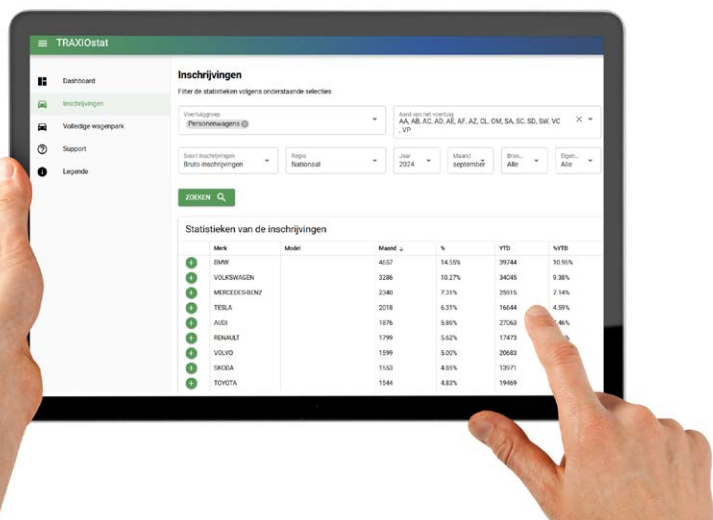

SAMEN KLAAR VOOR DE MOBILITEIT VAN MORGEN

**Haalt u het maximum
uit uw lidmaatschap
bij TRAXIO?**

Met uw lidmaatschap geeft TRAXIO u meteen ook toegang tot een aantal online tools die u helpen bij het dagelijkse beheer van uw bedrijf in de mobiliteitssector

TRAXIOstat DIV - Inschrijvingen www.traxiostat.be

✓ Hiermee kunt u in detail de dagelijkse en maandelijkse inschrijvingen in België volgen, evenals de staat van de Belgische vloot van alle types nieuwe of tweedehandsvoertuigen (vrachtwagens, personenwagens, bedrijfsvoertuigen, motorfietsen, speedpelecs, enz.) Als TRAXIO-lid hebt u basistoegang tot de functionaliteiten van TRAXIOstat.

✓ TRAXIO biedt u de mogelijkheid om uw voorkeuren te definiëren in termen van activiteitenzones en merken, zodat u de prestaties van een of meer merken in een of meer regio's van uw keuze kunt volgen.